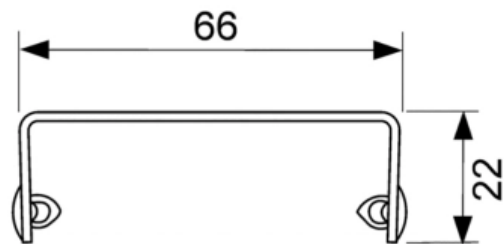

Решетка TECEdrainline "drops" для слива из нержавеющей стали, прямая 900 мм (арт. 600931)

Характеристики	Комплектация
<ul style="list-style-type: none">• Производитель: TECE• Коллекция: TECEdrainline• Страна-производитель: Германия• Поверхность: матовая• Материал: нержавеющая сталь• Цвет: сталь• Особенности: регулировка по высоте• Тип: решетка для душевого канала• Выпуск: 50• Дизайн: drops• Назначение: для душа• Пропускная способность (л/м): 8• Решетка: перфорированная• Акция: да	