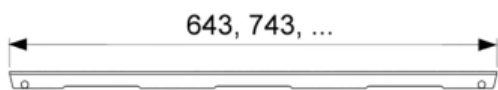

Решетка TECEdrainline "drops" для слива из нержавеющей стали, прямая 900 мм (арт. 600931)

Характеристики	Комплектация
<ul style="list-style-type: none">• Производитель: TECE• Коллекция: TECEdrainline• Страна-производитель: Германия• Поверхность: матовая• Материал: нержавеющая сталь• Цвет: сталь• Особенности: регулировка по высоте• Тип: решетка для душевого канала• Выпуск: 50• Дизайн: drops• Назначение: для душа• Пропускная способность (л/м): 8• Решетка: перфорированная• Акция: да	