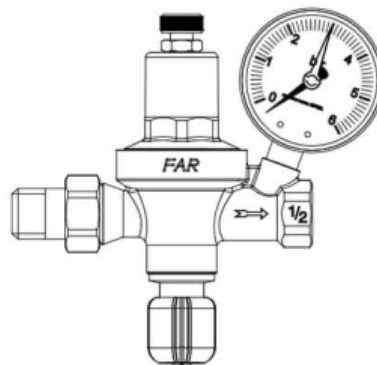

Редуктор подпитки, хромированный с манометром 1/2" (арт. FA 2110 12)

Характеристики

- Производитель: **FAR**
- Страна-производитель: **Италия**
- Вариант: **1/2"**

Комплектация

Актуальная и полная информация по продукту на сайте <https://tece-market.ru>