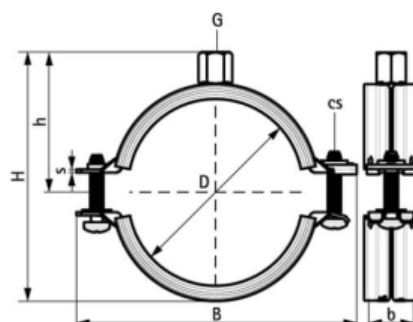

BIS Хомут KSB2 с вкладышем EPDM, M8/10 40-45 мм (арт. 3396045)

Характеристики

- Производитель: **Walraven**
- Страна-производитель: **Нидерланды**
- Вариант: **40-45 мм**
- Тип: **хомут**

Комплектация

Актуальная и полная информация по продукту на сайте <https://tece-market.ru>