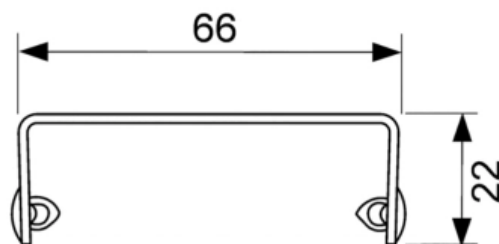

Решетка TECEdrainline "drops" для слива из нержавеющей стали, прямая 1500 мм (арт. 601531)

Характеристики

- Производитель: **TECE**
- Коллекция: **TECEdrainline**
- Страна-производитель: **Германия**
- Поверхность: **матовая**
- Дизайн: **drops**
- Акция: **да**

Комплектация