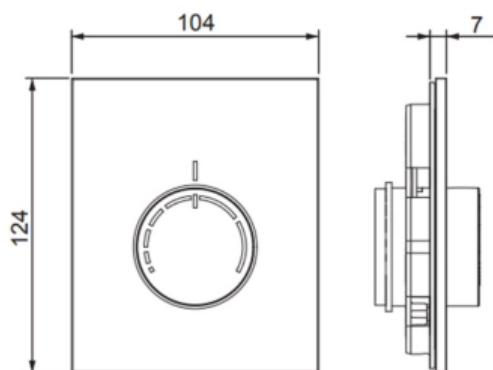

Лицевая панель RTL box стекло чёрное (арт. 77470020)

Характеристики

- Производитель: **TECE**
- Страна-производитель: **Германия**
- Вариант: **стекло чёрное**
- Акция: **да**

Комплектация

Актуальная и полная информация по продукту на сайте <https://tece-market.ru>