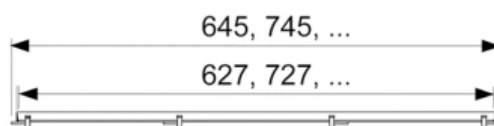

Основа для плитки TECEdrainline "plate" для слива из нержавеющей стали, прямая 1500 мм (арт. 601570)

Характеристики	Комплектация
<ul style="list-style-type: none">• Производитель: TECE• Коллекция: TECEdrainline• Страна-производитель: Германия• Поверхность: полированная• Материал: нержавеющая сталь• Цвет: сталь• Особенности: регулировка по высоте• Тип: решетка для душевого канала• Выпуск: 50• Дизайн: plate• Назначение: для душа• Пропускная способность (л/м): 8• Решетка: с местом под плитку• Акция: да	