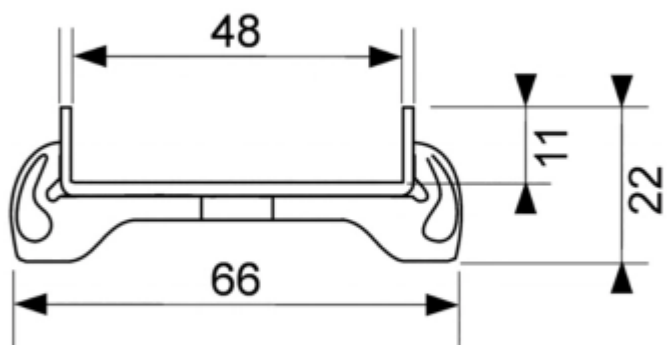

Основа для плитки TECEdrainline "plate" для слива из нержавеющей стали, прямая 1500 мм (арт. 601570)

Характеристики	Комплектация
<ul style="list-style-type: none">• Производитель: TECE• Коллекция: TECEdrainline• Страна-производитель: Германия• Поверхность: полированная• Материал: нержавеющая сталь• Цвет: сталь• Особенности: регулировка по высоте• Тип: решетка для душевого канала• Выпуск: 50• Дизайн: plate• Назначение: для душа• Пропускная способность (л/м): 8• Решетка: с местом под плитку• Акция: да	