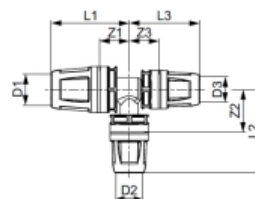

Тройник 90° редукционный, PPSU 20 × 16 × 20 (арт. 8711005)

Характеристики

- Производитель: **TECE**
- Страна-производитель: **Германия**
- Вариант: **20 × 16 × 20**
- Акция: **да**

Комплектация

Актуальная и полная информация по продукту на сайте <https://tece-market.ru>