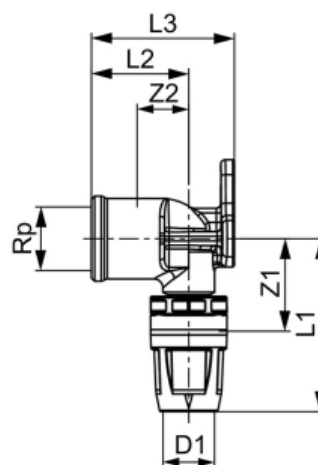

Настенный уголок, бронза 20 x Rp 1/2" (арт. 8723004)

Характеристики

- Производитель: **TECE**
- Страна-производитель: **Германия**
- Вариант: **20 x Rp 1/2"**
- Акция: **да**

Комплектация

Актуальная и полная информация по продукту на сайте <https://tece-market.ru>