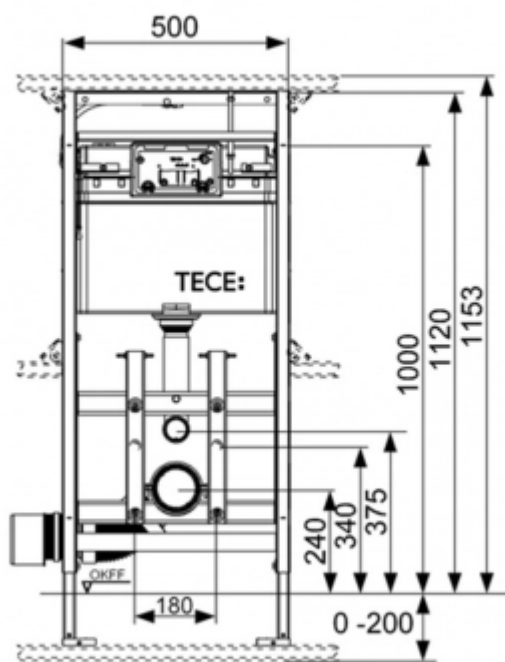

## Застенный модуль TECElux 200 для установки подвесного унитаза, h=1120 мм, регулируемый по высоте (арт. 9600200)

### Комплектация

- смывной бачок объемом 10 л, выборочный слив большого (4,5/6/7,5/9 л) или малого (3 л) объема воды;
- контейнер в бачке для гигиенических таблеток;
- комплект крепежных элементов для установки унитаза (установочное расстояние 180 мм);
- комплект патрубков с резиновыми манжетами для подсоединения унитаза;
- фановый отвод  $\square$  90/100 мм;
- комплект защитных заглушек для патрубков;
- шаблон для отделки отверстия в стене;
- инструкция по установке.