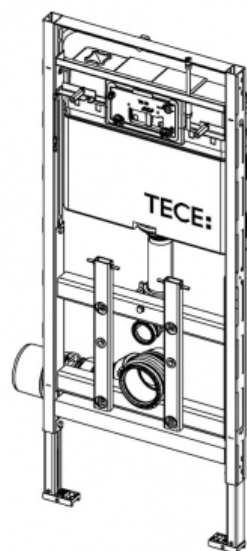

## Застенный модуль TECElux 200 для установки подвесного унитаза, h=1120 мм, регулируемый по высоте (арт. 9600200)

### Характеристики

- Производитель: **TECE**
- Коллекция: **TECElux**
- Страна-производитель: **Германия**
- Особенности: **резервуар для гигиенических таблеток**
- Свежий воздух без вентиляции: **нет**
- Регулировка по высоте: **да**
- Smart Connect: **да**
- С резервуаром для гигиенических таблеток: **да**
- Акция: **да**

### Комплектация

- смывной бачок объемом 10 л, выборочный слив большого (4,5/6/7,5/9 л) или малого (3 л) объема воды;
- контейнер в бачке для гигиенических таблеток;
- комплект крепежных элементов для установки унитаза (установочное расстояние 180 мм);
- комплект патрубков с резиновыми манжетами для подсоединения унитаза;
- фановый отвод  $\square$  90/100 мм;
- комплект защитных заглушек для патрубков;
- шаблон для отделки отверстия в стене;
- инструкция по установке.