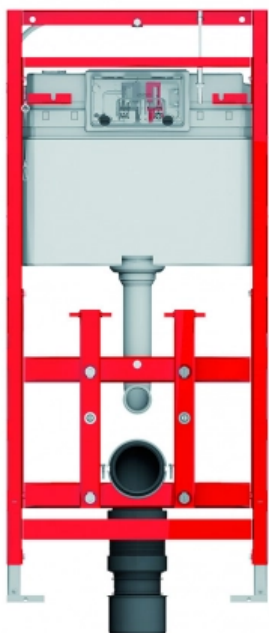

## Застенный модуль TECElux 200 для установки подвесного унитаза, h=1120 мм, регулируемый по высоте (арт. 9600200)

### Характеристики

- Производитель: **TECE**
- Коллекция: **TECElux**
- Страна-производитель: **Германия**
- Особенности: **резервуар для гигиенических таблеток**
- Свежий воздух без вентиляции: **нет**
- Регулировка по высоте: **да**
- Smart Connect: **да**
- С резервуаром для гигиенических таблеток: **да**
- Акция: **да**

### Комплектация

- смывной бачок объемом 10 л, выборочный слив большого (4,5/6/7,5/9 л) или малого (3 л) объема воды;
- контейнер в бачке для гигиенических таблеток;
- комплект крепежных элементов для установки унитаза (установочное расстояние 180 мм);
- комплект патрубков с резиновыми манжетами для подсоединения унитаза;
- фановый отвод  $\square$  90/100 мм;
- комплект защитных заглушек для патрубков;
- шаблон для отделки отверстия в стене;
- инструкция по установке.