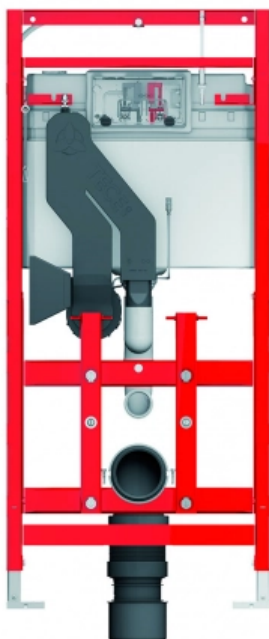

Застенный модуль TECElux 400 для установки подвесного унитаза, h=1120 мм, регулируемый по высоте, с системой очистки воздуха (арт. 9600400)

Характеристики

- Производитель: **TECE**
- Коллекция: **TECElux**
- Страна-производитель: **Германия**
- Особенности: **регулировка по высоте**
- Свежий воздух без вентиляции: **да**
- Регулировка по высоте: **да**
- Smart Connect: **да**
- С резервуаром для гигиенических таблеток: **да**
- Акция: **да**

Комплектация

- смывной бачок объемом 10 л, выборочный слив большого (4,5/6/7,5/9 л) или малого (3 л) объема воды;
- контейнер для гигиенических таблеток;
- система очистки воздуха "ceramic-Air";
- комплект крепежных элементов для установки унитаза (установочное расстояние 180 мм);
- комплект патрубков с резиновыми манжетами для подсоединения унитаза;
- фановый отвод □ 90/100 мм;
- комплект защитных заглушек для патрубков;
- шаблон для отделки отверстия в стене;
- инструкция по установке.