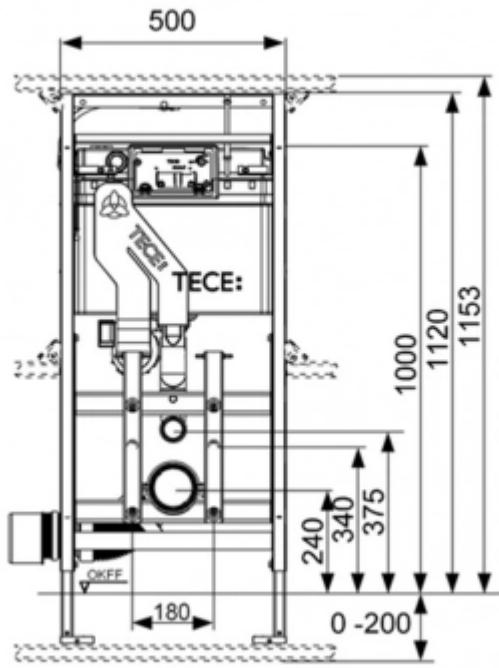

Застенный модуль TECElux 400 для установки подвесного унитаза, h=1120 мм, регулируемый по высоте, с системой очистки воздуха (арт. 9600400)

Характеристики

- Производитель: **TECE**
- Коллекция: **TECElux**
- Страна-производитель: **Германия**
- Особенности: **регулировка по высоте**
- Свежий воздух без вентиляции: **да**
- Регулировка по высоте: **да**
- Smart Connect: **да**
- С резервуаром для гигиенических таблеток: **да**
- Акция: **да**

Комплектация

- смывной бачок объемом 10 л, выборочный слив большого (4,5/6/7,5/9 л) или малого (3 л) объема воды;
- контейнер для гигиенических таблеток;
- система очистки воздуха "ceramic-Air";
- комплект крепежных элементов для установки унитаза (установочное расстояние 180 мм);
- комплект патрубков с резиновыми манжетами для подсоединения унитаза;
- фановый отвод □ 90/100 мм;
- комплект защитных заглушек для патрубков;
- шаблон для отделки отверстия в стене;
- инструкция по установке.