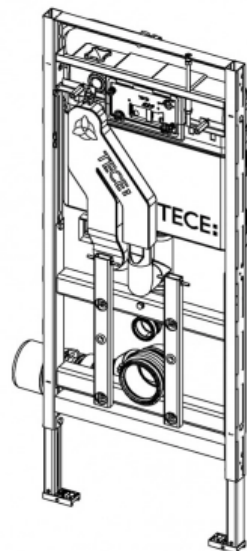

Застенный модуль TECElux 400 для установки подвесного унитаза, h=1120 мм, регулируемый по высоте, с системой очистки воздуха (арт. 9600400)

Характеристики

- Производитель: **TECE**
- Коллекция: **TECElux**
- Страна-производитель: **Германия**
- Особенности: **регулировка по высоте**
- Свежий воздух без вентиляции: **да**
- Регулировка по высоте: **да**
- Smart Connect: **да**
- С резервуаром для гигиенических таблеток: **да**
- Акция: **да**

Комплектация

- смывной бачок объемом 10 л, выборочный слив большого (4,5/6/7,5/9 л) или малого (3 л) объема воды;
- контейнер для гигиенических таблеток;
- система очистки воздуха "ceramic-Air";
- комплект крепежных элементов для установки унитаза (установочное расстояние 180 мм);
- комплект патрубков с резиновыми манжетами для подсоединения унитаза;
- фановый отвод □ 90/100 мм;
- комплект защитных заглушек для патрубков;
- шаблон для отделки отверстия в стене;
- инструкция по установке.