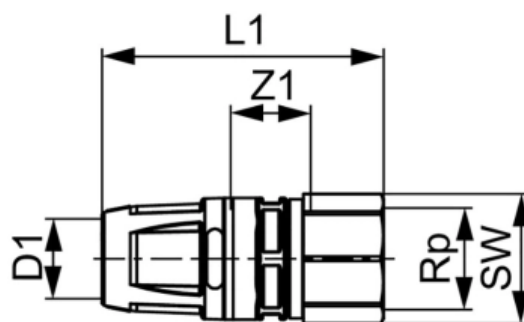

Соединение прямое с внутренней резьбой, бронза 63 × Rp 2" (арт. 8713010)

Характеристики

- Производитель: **TECE**
- Страна-производитель: **Германия**
- Вариант: **63 × Rp 2"**
- Акция: **да**

Комплектация