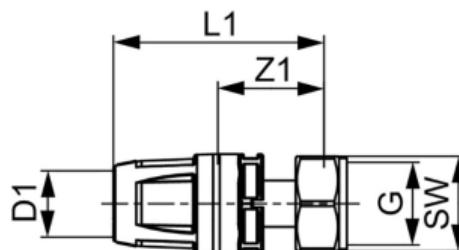

Соединение прямое с накидной гайкой, латунь 40 x 1 1/2" (арт. 8630207)

Характеристики

- Производитель: **TECE**
- Страна-производитель: **Германия**
- Вариант: **40 x 1 1/2"**
- Акция: **да**

Комплектация