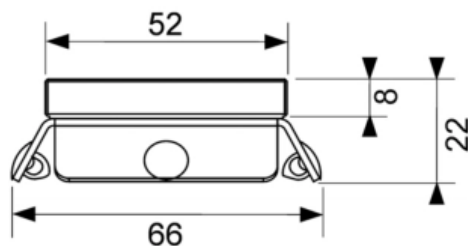

Стеклянная панель TECEdrainline для слива 800 мм (арт. 600890)

Характеристики

- Производитель: **TECE**
- Коллекция: **TECEdrainline**
- Страна-производитель: **Германия**
- Поверхность: **глянцевая**
- Цвет: **зеленый**
- Акция: **да**

Комплектация