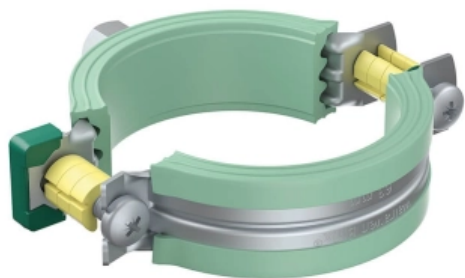

BIS Хомут Bifix 5000 G2 (BUP1000) для пластик. труб с вкладышем, M8/10 40 мм (арт. 3188040)

Характеристики

- Производитель: **Walraven**
- Страна-производитель: **Нидерланды**
- Вариант: **40 мм**
- Тип: **хомут**

Комплектация

Актуальная и полная информация по продукту на сайте <https://tece-market.ru>