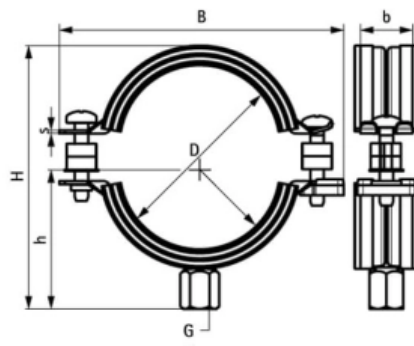

BIS Хомут Bifix 5000 G2 (BUP1000) для пластик. труб с вкладышем, M8/10 40 мм (арт. 3188040)

Характеристики

- Производитель: **Walraven**
- Страна-производитель: **Нидерланды**
- Вариант: **40 мм**
- Тип: **хомут**

Комплектация

Актуальная и полная информация по продукту на сайте <https://tece-market.ru>