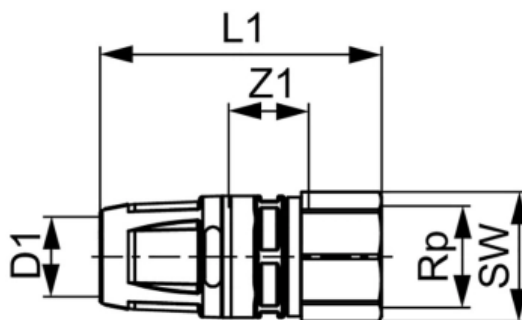

Соединение прямое с внутренней резьбой, бронза 20 x Rp 1/2" (арт. 8713003)

Характеристики

- Производитель: **TECE**
- Страна-производитель: **Германия**
- Вариант: **20 x Rp 1/2"**
- Акция: **да**

Комплектация

Актуальная и полная информация по продукту на сайте <https://tece-market.ru>