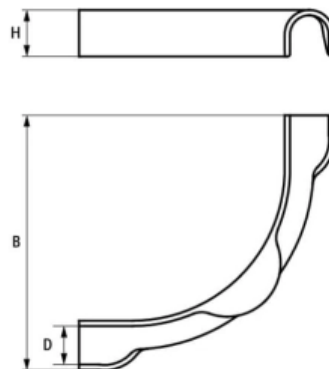

BIS Фиксатор изгиба трубы 25-29 мм (арт. 0872029)

Характеристики

- Производитель: **Walraven**
- Страна-производитель: **Нидерланды**
- Вариант: **25-29 мм**
- Тип: **крепеж**

Комплектация

Актуальная и полная информация по продукту на сайте <https://tece-market.ru>