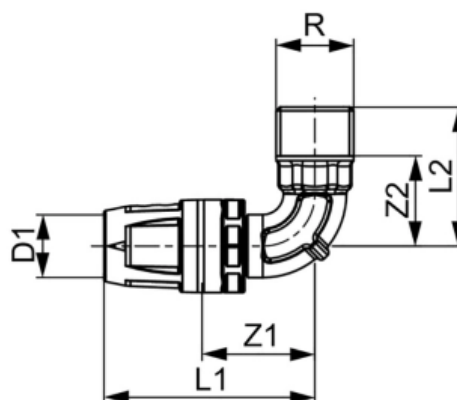

Уголок соединительный с ниппелем, латунь 32 x Rp 1" (арт. 8610312)

Характеристики

- Производитель: **TECE**
- Страна-производитель: **Германия**
- Вариант: **32 x Rp 1"**
- Акция: **да**

Комплектация

Актуальная и полная информация по продукту на сайте <https://tece-market.ru>