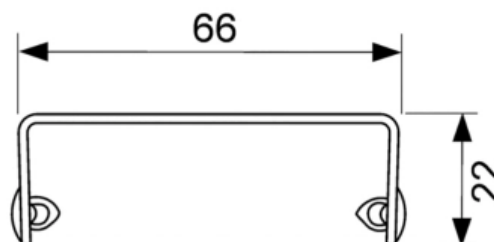

Решетка TECEdrainline "organic" для слива из нержавеющей стали, прямая 1000 мм (арт. 601061)

Характеристики

- Производитель: **TECE**
- Коллекция: **TECEdrainline**
- Страна-производитель: **Германия**
- Поверхность: **матовая**
- Дизайн: **organic**
- Акция: **да**

Комплектация