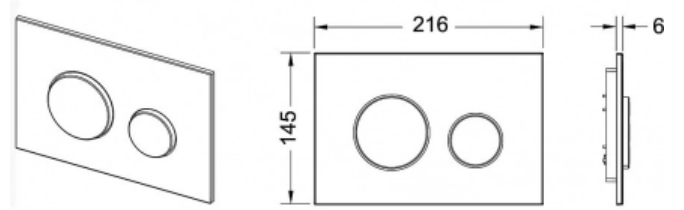

Комплект для установки подвесного унитаза с панелью смыва TECEloop белая с антибактериальным покрытием (арт. К400640)

Характеристики

- Производитель: **TECE**
- Страна-производитель: **Германия**

Комплектация

- 9400001 Застенный модуль (h = 1120 мм)
- 9380007 Комплект для крепления модуля
- 9240640 Панель смыва TECEloop белая
- 9200010 Прокладка звукоизоляционная

Актуальная и полная информация по продукту на сайте <https://tece-market.ru>