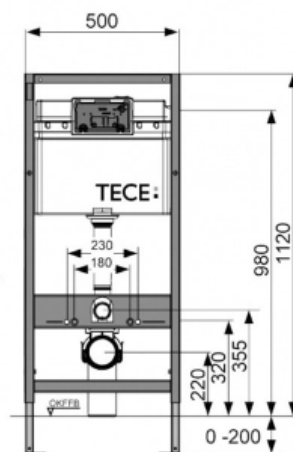

Комплект для установки подвесного унитаза с панелью смыва TECEloop белая с антибактериальным покрытием (арт. К400640)

Характеристики

- Производитель: **TECE**
- Страна-производитель: **Германия**

Комплектация

- 9400001 Застенный модуль (h = 1120 мм)
- 9380007 Комплект для крепления модуля
- 9240640 Панель смыва TECEloop белая
- 9200010 Прокладка звукоизоляционная

Актуальная и полная информация по продукту на сайте <https://tece-market.ru>