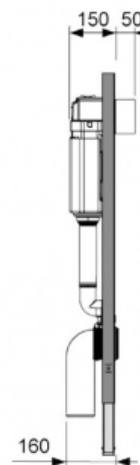

Комплект для установки подвесного унитаза с панелью смыва TECEloop белая с антибактериальным покрытием (арт. К400640)

Характеристики

- Производитель: **TECE**
- Страна-производитель: **Германия**

Комплектация

- 9400001 Застенный модуль (h = 1120 мм)
- 9380007 Комплект для крепления модуля
- 9240640 Панель смыва TECEloop белая
- 9200010 Прокладка звукоизоляционная

Актуальная и полная информация по продукту на сайте <https://tece-market.ru>