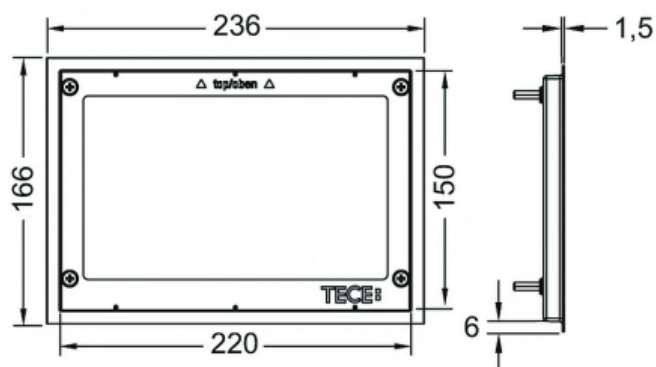

Металлическая декоративная рамка хром глянцевый (арт. 9240645)

Характеристики

- Производитель: **TECE**
- Страна-производитель: **Германия**
- Поверхность: **гляnceвая**
- Материал: **нержавеющая сталь**
- Цвет: **хром**
- Вариант: **хром глянцевый**
- Тип: **кнопка слива для инсталляции**
- Назначение: **для унитаза**
- Цвет панели: **хром глянцевый**
- Акция: **да**

Комплектация