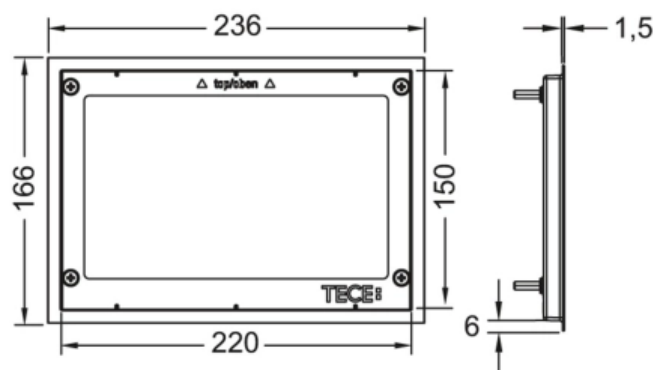

Актуальная и полная информация по продукту на сайте <https://tece-market.ru>