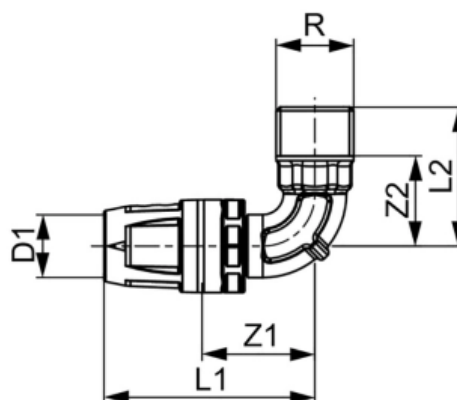

Уголок соединительный с ниппелем, бронза 32 x Rp 1" (арт. 8713307)

Характеристики

- Производитель: **TECE**
- Страна-производитель: **Германия**
- Вариант: **32 x Rp 1"**
- Акция: **да**

Комплектация

Актуальная и полная информация по продукту на сайте <https://tece-market.ru>