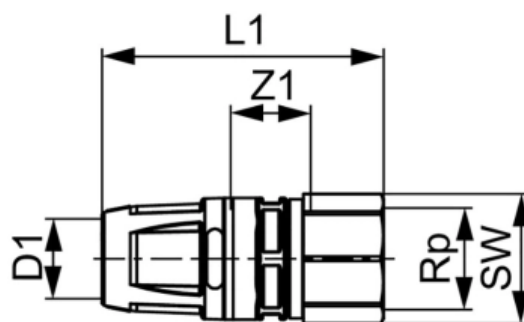

Соединение прямое с внутренней резьбой, латунь 40 x Rp 1 1/2" (арт. 8610008)

Характеристики

- Производитель: **TECE**
- Страна-производитель: **Германия**
- Вариант: **40 x Rp 1 1/2"**
- Акция: **да**

Комплектация

Актуальная и полная информация по продукту на сайте <https://tece-market.ru>