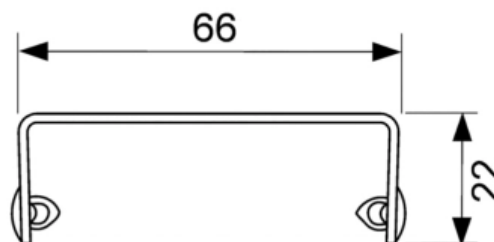

Решетка TECEdrainline "lines" для слива из нержавеющей стали, прямая 1200 мм (арт. 601220)

Характеристики

- Производитель: **TECE**
- Страна-производитель: **Германия**
- Акция: **да**

Комплектация

Актуальная и полная информация по продукту на сайте <https://tece-market.ru>