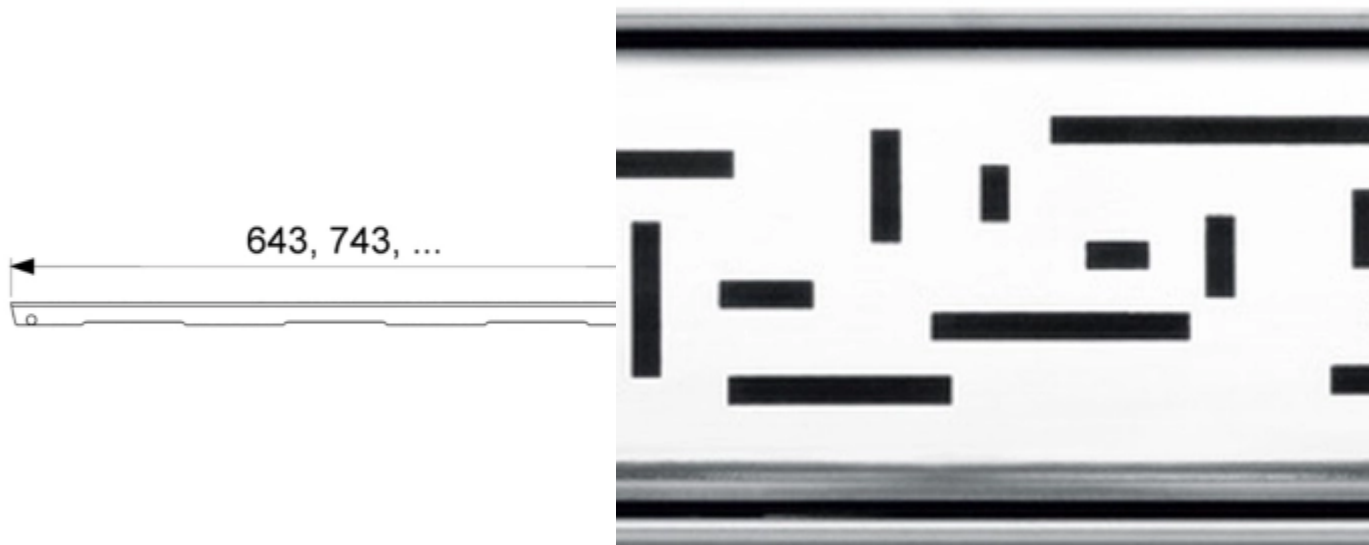

Решетка TECEdrainline "lines" для слива из нержавеющей стали, прямая 1200 мм (арт. 601220)

Характеристики

- Производитель: **TECE**
- Страна-производитель: **Германия**
- Акция: **да**

Комплектация

Актуальная и полная информация по продукту на сайте <https://tece-market.ru>