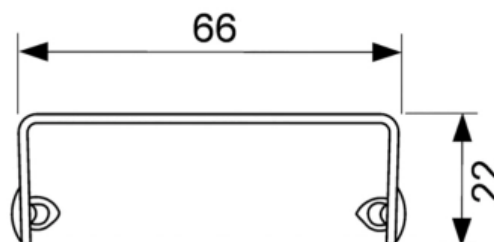

Решетка TECEdrainline "organic" для слива из нержавеющей стали, прямая 900 мм (арт. 600961)

Характеристики

- Производитель: **TECE**
- Коллекция: **TECEdrainline**
- Страна-производитель: **Германия**
- Поверхность: **матовая**
- Дизайн: **organic**
- Акция: **да**

Комплектация