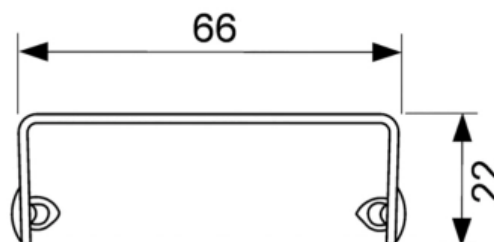

Решетка TECEdrainline "organic" для слива из нержавеющей стали, прямая 800 мм (арт. 600861)

Характеристики

- Производитель: **TECE**
- Коллекция: **TECEdrainline**
- Страна-производитель: **Германия**
- Поверхность: **матовая**
- Дизайн: **organic**
- Акция: **да**

Комплектация