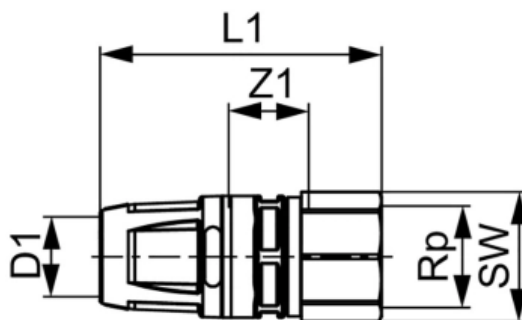

Соединение прямое с внутренней резьбой, бронза 50 x Rp 2" (арт. 8713009)

Характеристики

- Производитель: **TECE**
- Страна-производитель: **Германия**
- Вариант: **50 x Rp 2"**
- Акция: **да**

Комплектация