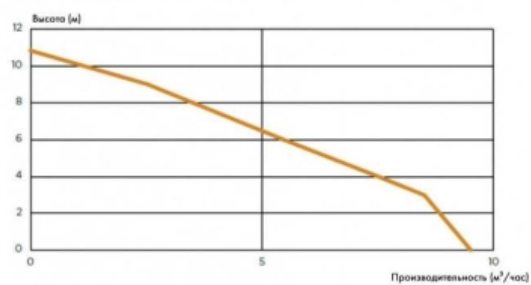

Насос SANICOM 1 (арт. COM1002)

Характеристики

- Производитель: SFA

Комплектация

График производительности насоса SFA SANICOM 1

Актуальная и полная информация по продукту на сайте <https://tece-market.ru>