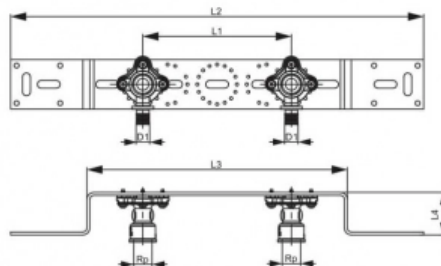

Монтажный комплект TECEflex с настенными уголками для смесителя, латунь 16 x Rp1/2" (арт. 721009)

Характеристики

- Производитель: **TECE**
- Страна-производитель: **Германия**
- Вариант: **16 x Rp1/2"**
- Акция: **да**

Комплектация

Актуальная и полная информация по продукту на сайте <https://tece-market.ru>