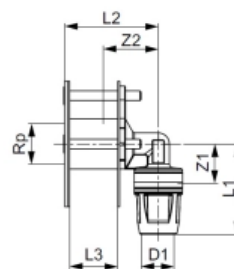

Сквозное угловое присоединение фланцевое, латунь 16 x Rp 1/2" (арт. 8620009)

Характеристики

- Производитель: **TECE**
- Страна-производитель: **Германия**
- Вариант: **16 x Rp 1/2"**
- Акция: **да**

Комплектация