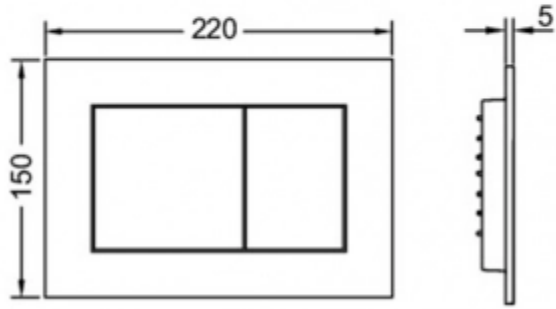

Комплект TECEbase для установки подвесного унитаза с панелью смыва TECEnow черная матовая (арт. K400407)

Характеристики

- Производитель: **TECE**
- Страна-производитель: **Германия**
- Вариант: **панель смыва черная матовая**

Комплектация

- 9400001 Застенный модуль (h = 1120 мм)
- 9380007 Комплект для крепления модуля
- 9240407 TECEnow панель смыва с двумя клавишами черная матовая
- 9200010 Прокладка звукоизоляционная

Актуальная и полная информация по продукту на сайте <https://tece-market.ru>