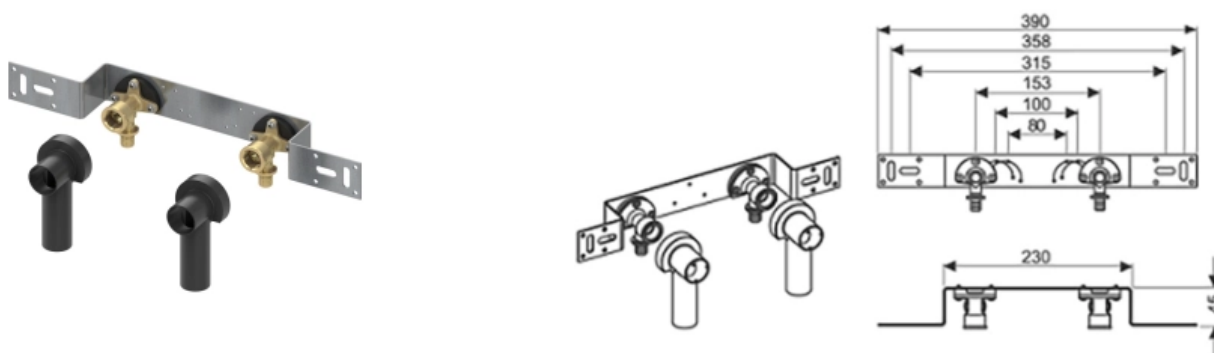

Монтажный комплект с настенными уголками для смесителя, латунь 16 x Rp 1/2" (арт. 720530)

Характеристики

- Производитель: **TECE**
- Страна-производитель: **Германия**

Комплектация

- монтажная пластина;
- 2 настенных уголка;
- 2 звукоизолирующие прокладки;
- 2 шумопоглощающих элемента.