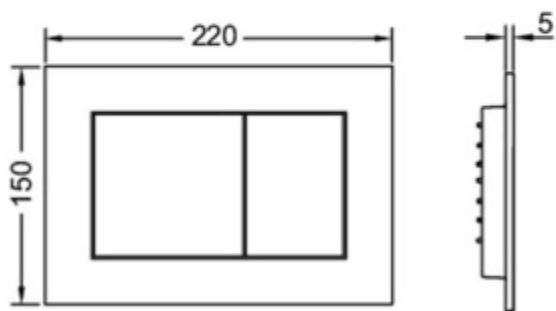

Комплект TECEbase для установки подвесного унитаза с панелью смыва TECEnow черная глянцевая (арт. K400403)

Характеристики

- Производитель: **TECE**
- Страна-производитель: **Германия**
- Вариант: **панель смыва черная глянцевая**

Комплектация

- 9400001 Застенный модуль (h = 1120 мм)
- 9380007 Комплект для крепления модуля
- 9240403 TECEnow панель смыва с двумя клавишами черная глянцевая
- 9200010 Прокладка звукоизоляционная

Актуальная и полная информация по продукту на сайте <https://tece-market.ru>