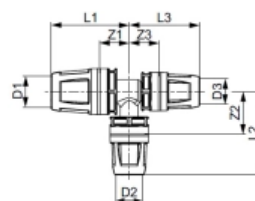

Тройник 90° редукционный, PPSU 20 × 20 × 16 (арт. 8711006)

Характеристики

- Производитель: **TECE**
- Страна-производитель: **Германия**
- Вариант: **20 × 20 × 16**
- Акция: **да**

Комплектация

Актуальная и полная информация по продукту на сайте <https://tece-market.ru>