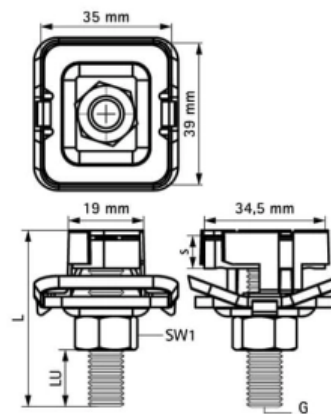

BIS RapidStrut Hammerfix Монтажный болт G2 (BUP1000) M10x80 мм (арт. 652785008)

Характеристики

- Производитель: **Walraven**
- Страна-производитель: **Нидерланды**
- Вариант: **M10x80 мм**
- Тип: **крепеж**

Комплектация

Актуальная и полная информация по продукту на сайте <https://tece-market.ru>