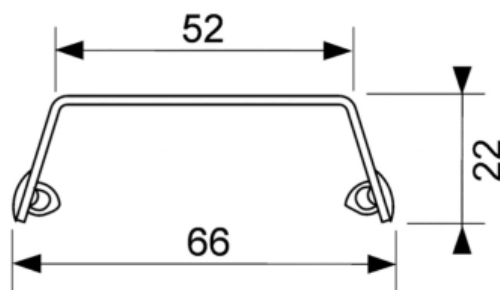

Панель TECEdrainline "steel II" для слива из нержавеющей стали, прямая 900 мм (арт. 600982)

Характеристики

- Производитель: **TECE**
- Коллекция: **TECEdrainline**
- Страна-производитель: **Германия**
- Поверхность: **полированная**
- Материал: **нержавеющая сталь**
- Цвет: **сталь**
- Особенности: **регулировка по высоте**
- Тип: **решетка для душевого канала**
- Выпуск: **50**
- Дизайн: **steel II**
- Назначение: **для душа**
- Пропускная способность (л/м): **8**
- Решетка: **со щелью для воды**
- Акция: **да**

Комплектация