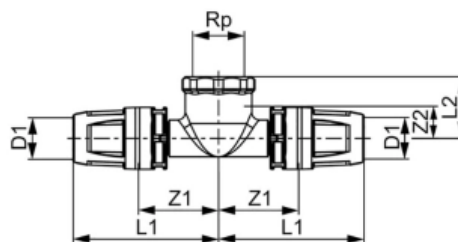

Тройник 90° с внутренней резьбой, латунь 20 x Rp 1/2" x 20 (арт. 8610403)

Характеристики

- Производитель: **TECE**
- Страна-производитель: **Германия**
- Вариант: **20 x Rp 1/2" x 20**
- Акция: **да**

Комплектация