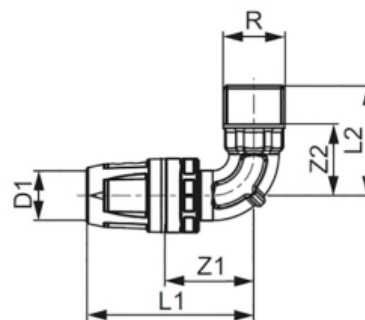

Уголок соединительный с муфтой, бронза 16 x Rp 1/2" (арт. 8713202)

Характеристики

- Производитель: **TECE**
- Страна-производитель: **Германия**
- Вариант: **16 x Rp 1/2"**
- Акция: **да**

Комплектация

Актуальная и полная информация по продукту на сайте <https://tece-market.ru>