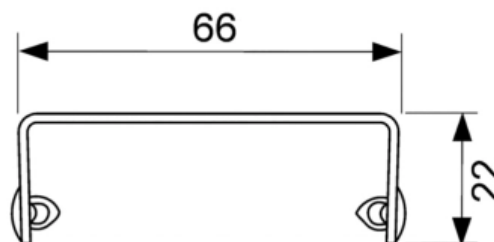

Решетка TECEdrainline "royal" для слива из нержавеющей стали, прямая 700 мм (арт. 600740)

Характеристики

- Производитель: **TECE**
- Страна-производитель: **Германия**
- Акция: **да**

Комплектация

Актуальная и полная информация по продукту на сайте <https://tece-market.ru>