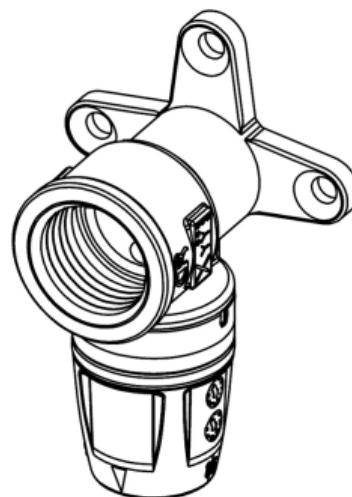

Уголок с настенным креплением, латунь 20 x Rp 1/2" (арт. 8720003)

Характеристики

- Производитель: **TECE**
- Страна-производитель: **Германия**
- Вариант: **20 x Rp 1/2"**
- Акция: **да**

Комплектация

Актуальная и полная информация по продукту на сайте <https://tece-market.ru>