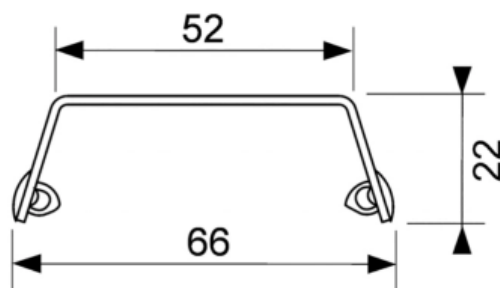

Панель TECEdrainline "steel II" для слива из нержавеющей стали, прямая 800 мм (арт. 600883)

Характеристики

- Производитель: **TECE**
- Коллекция: **TECEdrainline**
- Страна-производитель: **Германия**
- Поверхность: **матовая**
- Материал: **нержавеющая сталь**
- Цвет: **сталь**
- Особенности: **регулировка по высоте**
- Тип: **решетка для душевого канала**
- Выпуск: **50**
- Дизайн: **steel II**
- Назначение: **для душа**
- Пропускная способность (л/м): **8**
- Решетка: **со щелью для воды**
- Акция: **да**

Комплектация