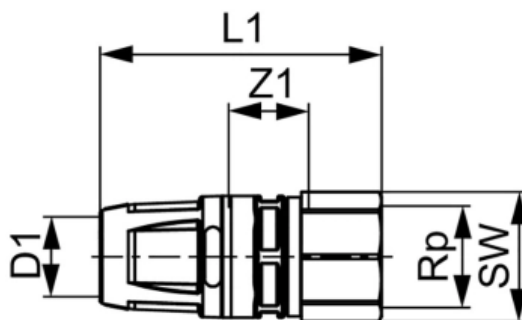

Соединение прямое с внутренней резьбой, латунь 32 x Rp 1" (арт. 8610007)

Характеристики

- Производитель: **TECE**
- Страна-производитель: **Германия**
- Вариант: **32 x Rp 1"**
- Акция: **да**

Комплектация

Актуальная и полная информация по продукту на сайте <https://tece-market.ru>