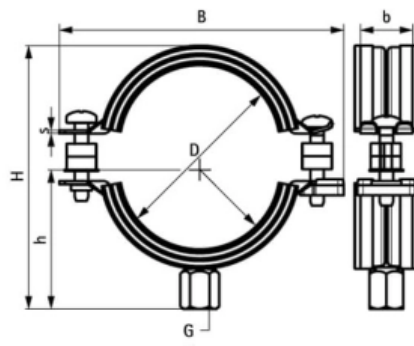

BIS Хомут Bifix 5000 G2 (BUP1000) для пластик. труб с вкладышем, M8/10 16 мм (арт. 3188016)

Характеристики

- Производитель: **Walraven**
- Страна-производитель: **Нидерланды**
- Вариант: **16 мм**
- Тип: **хомут**

Комплектация

Актуальная и полная информация по продукту на сайте <https://tece-market.ru>