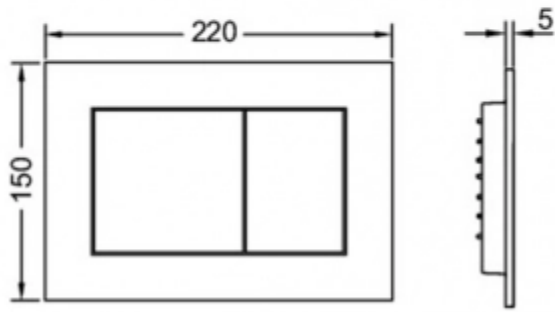

Комплект TECEbase для установки подвесного унитаза с панелью смыва TECEnow белая (панель смыва) (арт. K400400)

Характеристики

- Производитель: **TECE**
- Страна-производитель: **Германия**
- Вариант: **панель смыва белая**

Комплектация

- 9400001 Застенный модуль (h = 1120 мм)
- 9380007 Комплект для крепления модуля
- 9240400 TECEnow панель смыва с двумя клавишами белый
- 9200010 Прокладка звукоизоляционная

Актуальная и полная информация по продукту на сайте <https://tece-market.ru>