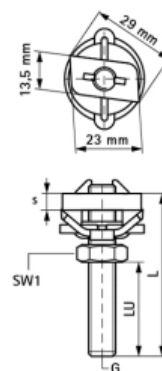

BIS RapidRail Hammerfix Монтажный болт М8х40 мм (арт. 6523804)

Характеристики

- Производитель: **Walraven**
- Страна-производитель: **Нидерланды**
- Вариант: **м8х40 мм**
- Тип: **крепеж**

Комплектация

Актуальная и полная информация по продукту на сайте <https://tece-market.ru>