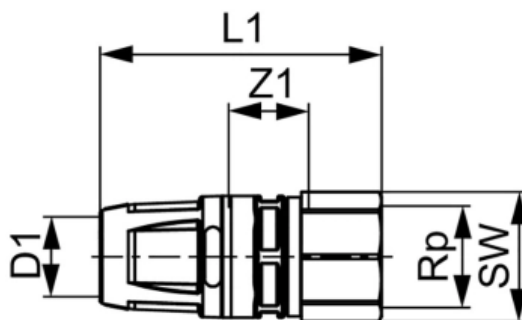

Соединение прямое с внутренней резьбой, латунь 25 x Rp 3/4" (арт. 8610005)

Характеристики

- Производитель: **TECE**
- Страна-производитель: **Германия**
- Вариант: **25 x Rp 3/4"**
- Акция: **да**

Комплектация