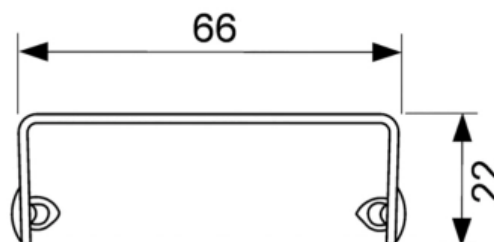

Решетка TECEdrainline "quadratum" для слива из нержавеющей стали, прямая 1000 мм (арт. 601051)

Характеристики

- Производитель: **TECE**
- Коллекция: **TECEdrainline**
- Страна-производитель: **Германия**
- Поверхность: **матовая**
- Дизайн: **quadratum**
- Акция: **да**

Комплектация