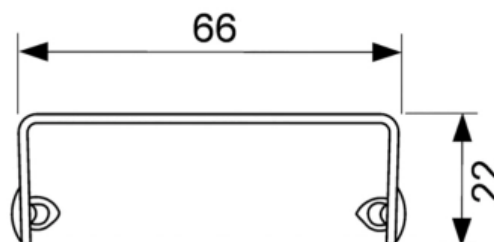

Решетка TECEdrainline "quadratum" для слива из нержавеющей стали, прямая 900 мм (арт. 600950)

Характеристики

- Производитель: **TECE**
- Коллекция: **TECEdrainline**
- Страна-производитель: **Германия**
- Поверхность: **полированная**
- Дизайн: **quadratum**
- Акция: **да**

Комплектация