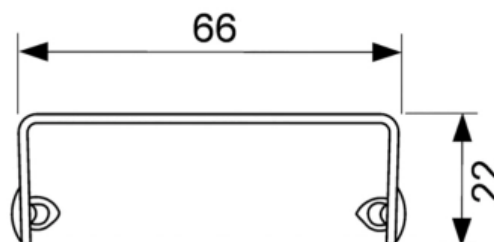

Решетка TECEdrainline "organic" для слива из нержавеющей стали, прямая 700 мм (арт. 600761)

Характеристики

- Производитель: **TECE**
- Коллекция: **TECEdrainline**
- Страна-производитель: **Германия**
- Поверхность: **матовая**
- Дизайн: **organic**
- Акция: **да**

Комплектация