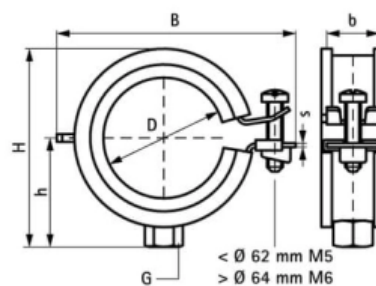

BIS Хомут KSB1 с вкладышем EPDM, M8 40-43 мм (арт. 3363043)

Характеристики

- Производитель: **Walraven**
- Страна-производитель: **Нидерланды**
- Вариант: **40-43 мм**
- Тип: **хомут**

Комплектация

Актуальная и полная информация по продукту на сайте <https://tece-market.ru>