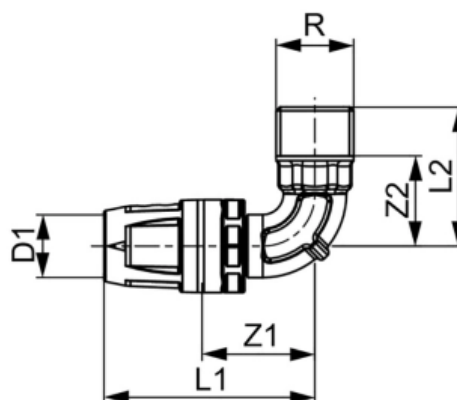

Уголок соединительный с ниппелем, бронза 16 x Rp 1/2" (арт. 8713302)

Характеристики

- Производитель: **TECE**
- Страна-производитель: **Германия**
- Вариант: **16 x Rp 1/2"**
- Акция: **да**

Комплектация